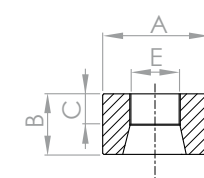

ACC2100

PAG.95

Codice Part Number	X	Y	Z	A	B	C	D	Denti Teeth	Cono Taper	E	F	G	H
VOL11936DAP	360	176	154	45	26	/	/	/	1:20	23,20	/	15,40	5
VOL11936D4P	360	176	154	45	26	13	20,78	36	1:19,26	21,50	22,04	/	/
VOL11936C2P	360	176	154	45	26	/	/	/	1:7,9	15,90	/	11,65	5