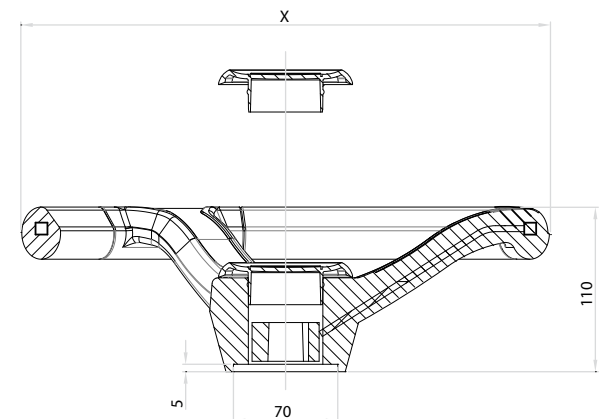

ACC2100

PAG.95

Codice Part Number	X	Y	Z	A	B	C	D	Denti Teeth	Cono Taper	E	F	G	H
VOL11936DAP	360	176	154	45	26	/	/	/	1:20	23,20	/	15,40	5
VOL11936D4P	360	176	154	45	26	13	20,78	36	1:19,26	21,50	22,04	/	/
VOL11936C2P	360	176	154	45	26	/	/	/	1:7,9	15,90	/	11,65	5