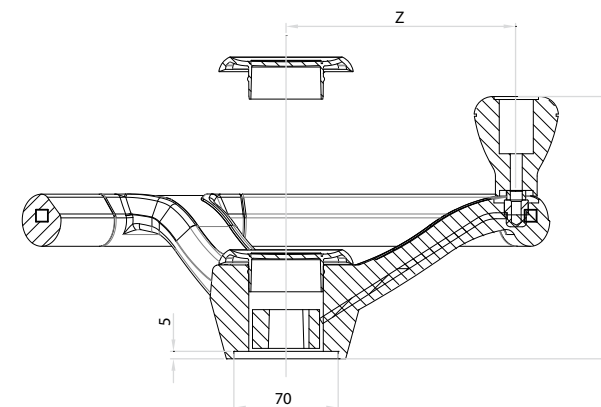

ACC2100

PAG.95

Codice Part Number	X	Y	Z	A	B	C	D	Denti Teeth	Cono Taper	E	F	G	H
VOL11936DAP	360	176	154	45	26	/	/	/	1:20	23,20	/	15,40	5
VOL11936D4P	360	176	154	45	26	13	20,78	36	1:19,26	21,50	22,04	/	/
VOL11936C2P	360	176	154	45	26	/	/	/	1:7,9	15,90	/	11,65	5