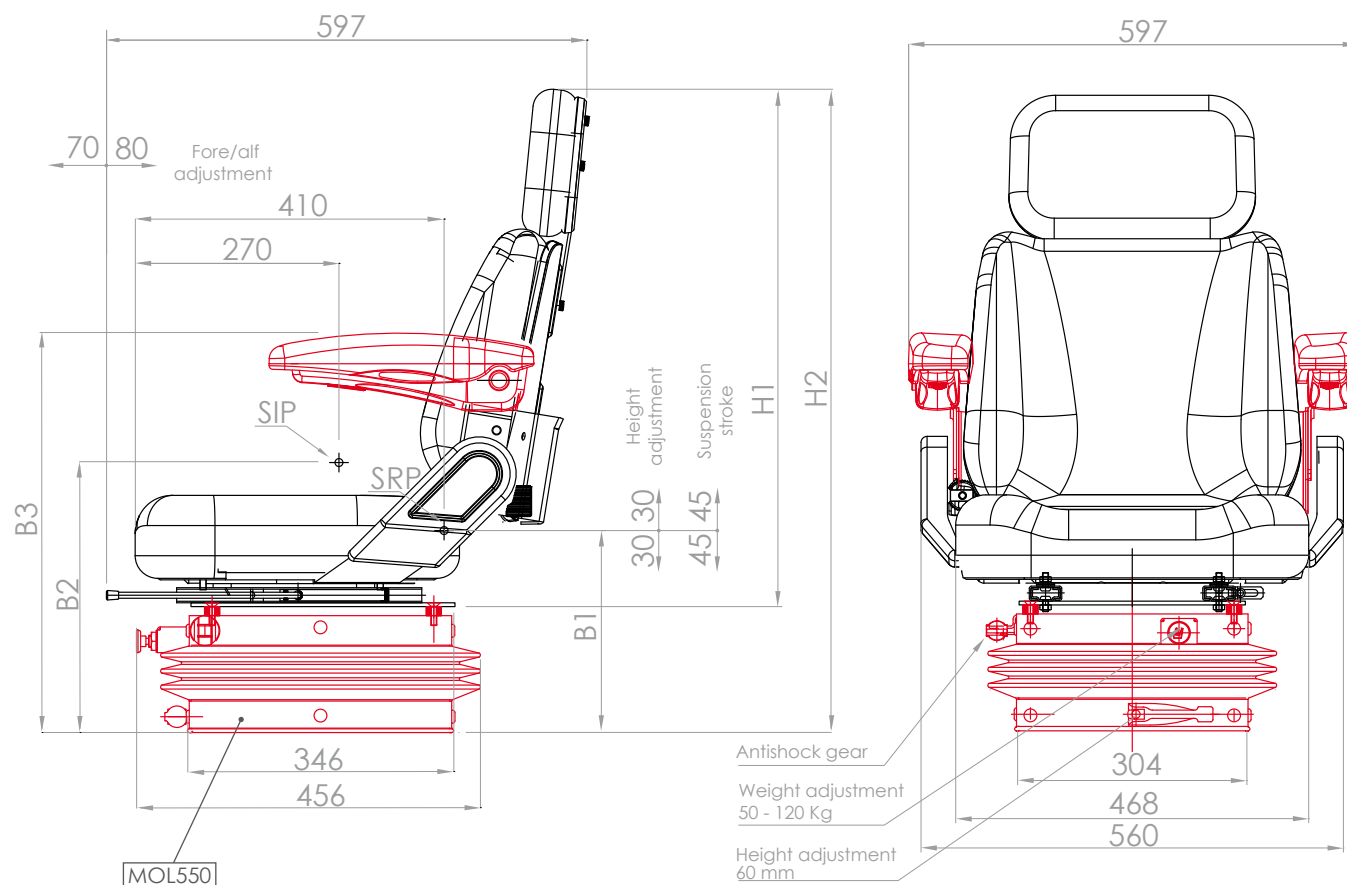

MOLST

Configurazione standard / Standard features:

Telaio portante in lamiera
External metal frame

Appoggiatesta fisso
Fixed headrest

Cuscini ergonomici e confortevoli
Ergonomic and comfortable cushions

Guide scorrevoli con corsa 150 mm
Fore and aft adjustment 150 mm

Options / Options:

Braccioli regolabili in altezza
Height adjustable armrests

Cinture di sicurezza 2 punti fisse e
automatiche
Safety belts 2-point fixed and automatic

Rivestimento in tessuto
Cloth cover

↔ Regolazioni / Settings:	
Regolazione continua del peso conducente Continuous adjustment of driver's weight	50 - 120 Kg
Regolazione longitudinale Fore and aft adjustment	150 mm
Regolazione continua altezza sospensione Continuous height adjustment	60 mm